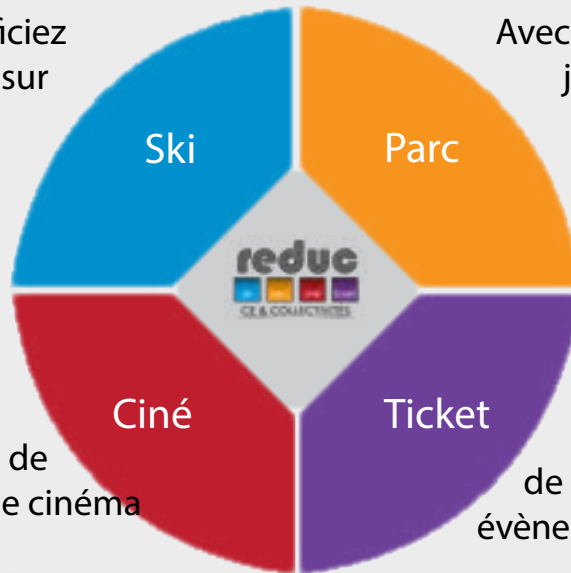

Avec **reducski.fr**, bénéficiez jusqu'à 30% de remise sur vos forfaits de ski

Avec **reducparc.fr**, bénéficiez jusqu'à 74% de remise sur vos entrées

Avec **reduciné.fr**, bénéficiez jusqu'à 40% de remise sur vos places de cinéma

Avec **reducticket.fr**, bénéficiez jusqu'à 50% de remise sur vos spectacles, événements sportifs et culturels...

Bénéficiez de ces offres grâce à votre Comité d'Entreprise et inscrivez-vous GRATUITEMENT avec votre code société :